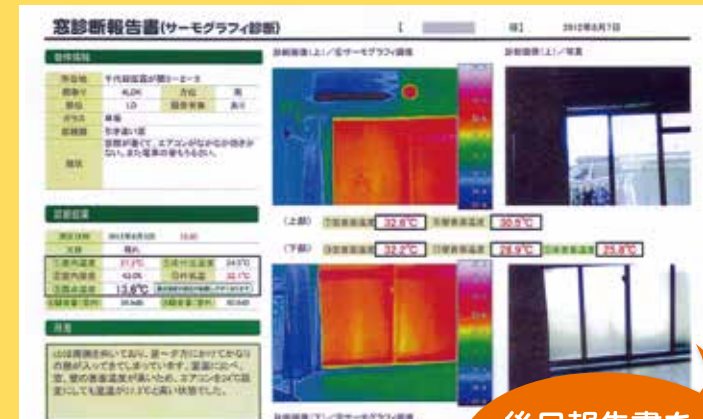

近隣にお住まいの皆様へ

窓診断

500円
キャンペーン!
先着
50名様
期間 3月1日(火)~7日(月)

窓診断のながれ

1. 1 ご訪問
2. 2 診断内容ご説明 約10分
3. 3 問診 約10分
4. 4 窓診断 約40分

所要時間:約60分

窓の表面温度/室内外の騒音レベル/
湿度・温度を測定し、お悩みの原因を
チェックします。

後日報告書をお届けします。

「窓マイスター」がおすすめする「窓診断」では、住まいの省エネ、光熱費節約につながるご提案を致します。

1 専門の機器で住まいの断熱性がわかります。

サーモカメラなどの専門機器で、断熱性が一目でわかります。

2 暑さ・寒さなどお悩みの原因がわかります。

暑さ、寒さの原因を知ると、住まいを快適にするポイントがわかります。

3 省エネで快適になる提案を致します。

暮らしの住まい方から、より効果的なアドバイスまで、快適な提案を致します。

4 窓マイスターは幅広い知識を持った専門家

窓マイスターは、窓周りをトータルにご提案できるLIXIL認定の窓の専門家です。

窓マイスター

お部屋の悩みを即解決。樹脂製内窓「インプラス」