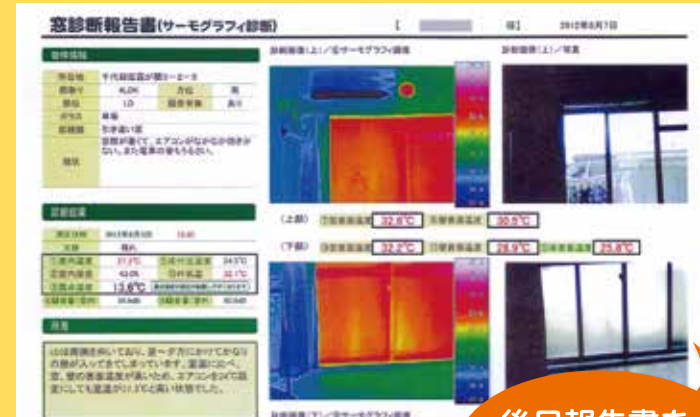

近隣にお住まいの皆様へ

窓診断

無料診断 先着 50名様
キャンペーン期間
2月13日(土)~21日(日)

窓診断のながれ

1. 1 ご訪問
2. 2 診断内容ご説明 約10分
3. 3 問診 約10分
4. 4 窓診断 約40分

所要時間:約60分

窓の表面温度/室内外の騒音レベル/
湿度・温度を測定し、お悩みの原因を
チェックします。

後日報告書をお届けします。

「窓マスター」がおすすめする「窓診断」では、住まいの省エネ、光熱費節約につながるご提案を致します。

1 専門の機器で住まいの断熱性がわかります。

サーモカメラなどの専門機器で、断熱性が一目でわかります。

2 暑さ・寒さなどお悩みの原因がわかります。

暑さ、寒さの原因を知ると、住まいを快適にするポイントがわかります。

3 省エネで快適になる提案を致します。

暮らしの住まい方から、より効果的なアドバイスまで、快適な提案を致します。

4 窓マスターは幅広い知識を持った専門家

窓マスターは、窓周りをトータルにご提案できるLIXIL認定の窓の専門家です。

窓マスター

お部屋の悩みを即解決。樹脂製内窓「インプラス」